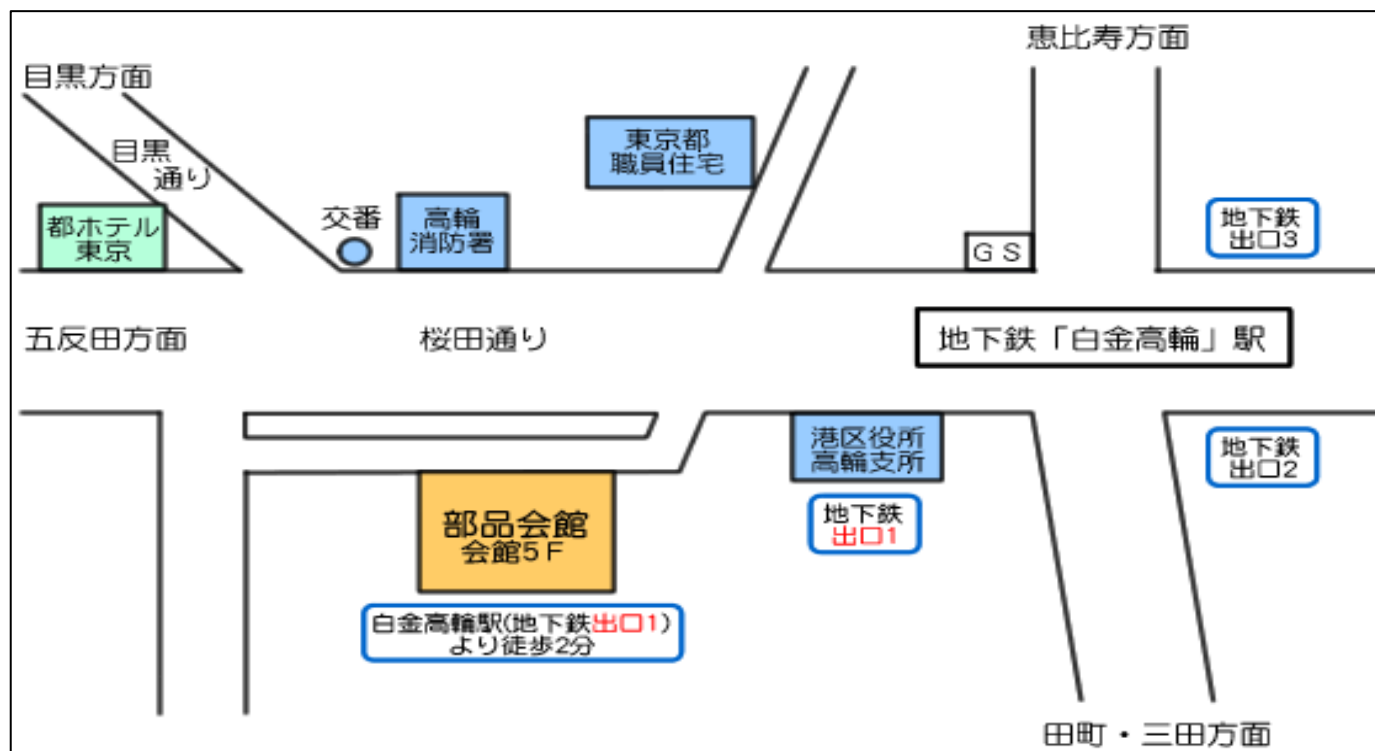

(別添3)

会場地図

1) 東京会場1 (港区高輪 1-16-15 自動車部品会館)

2) 東京会場2 (港区芝大門 1-1-30 芝NBFタワー1F くるまプラザ)

<交通のご案内>

- ・ 都営地下鉄三田線「御成門 (I06)」A2またはA3出口 徒歩3分
- ・ 都営地下鉄浅草線/大江戸線「大門 (A09・E20)」A4またはA5またはA6出口 徒歩4分
- ・ JR山手線/京浜東北線「浜松町」北口 徒歩8分
- ・ 東京モノレール「浜松町」 徒歩8分
- ・ 自動車の場合、首都高速「芝公園」出口～日比谷通り御成門交差点右折～愛宕警察署前交差点右折

3) 名古屋会場 (名古屋市東区武平町 5-1 名古屋栄ビルディング)

以上