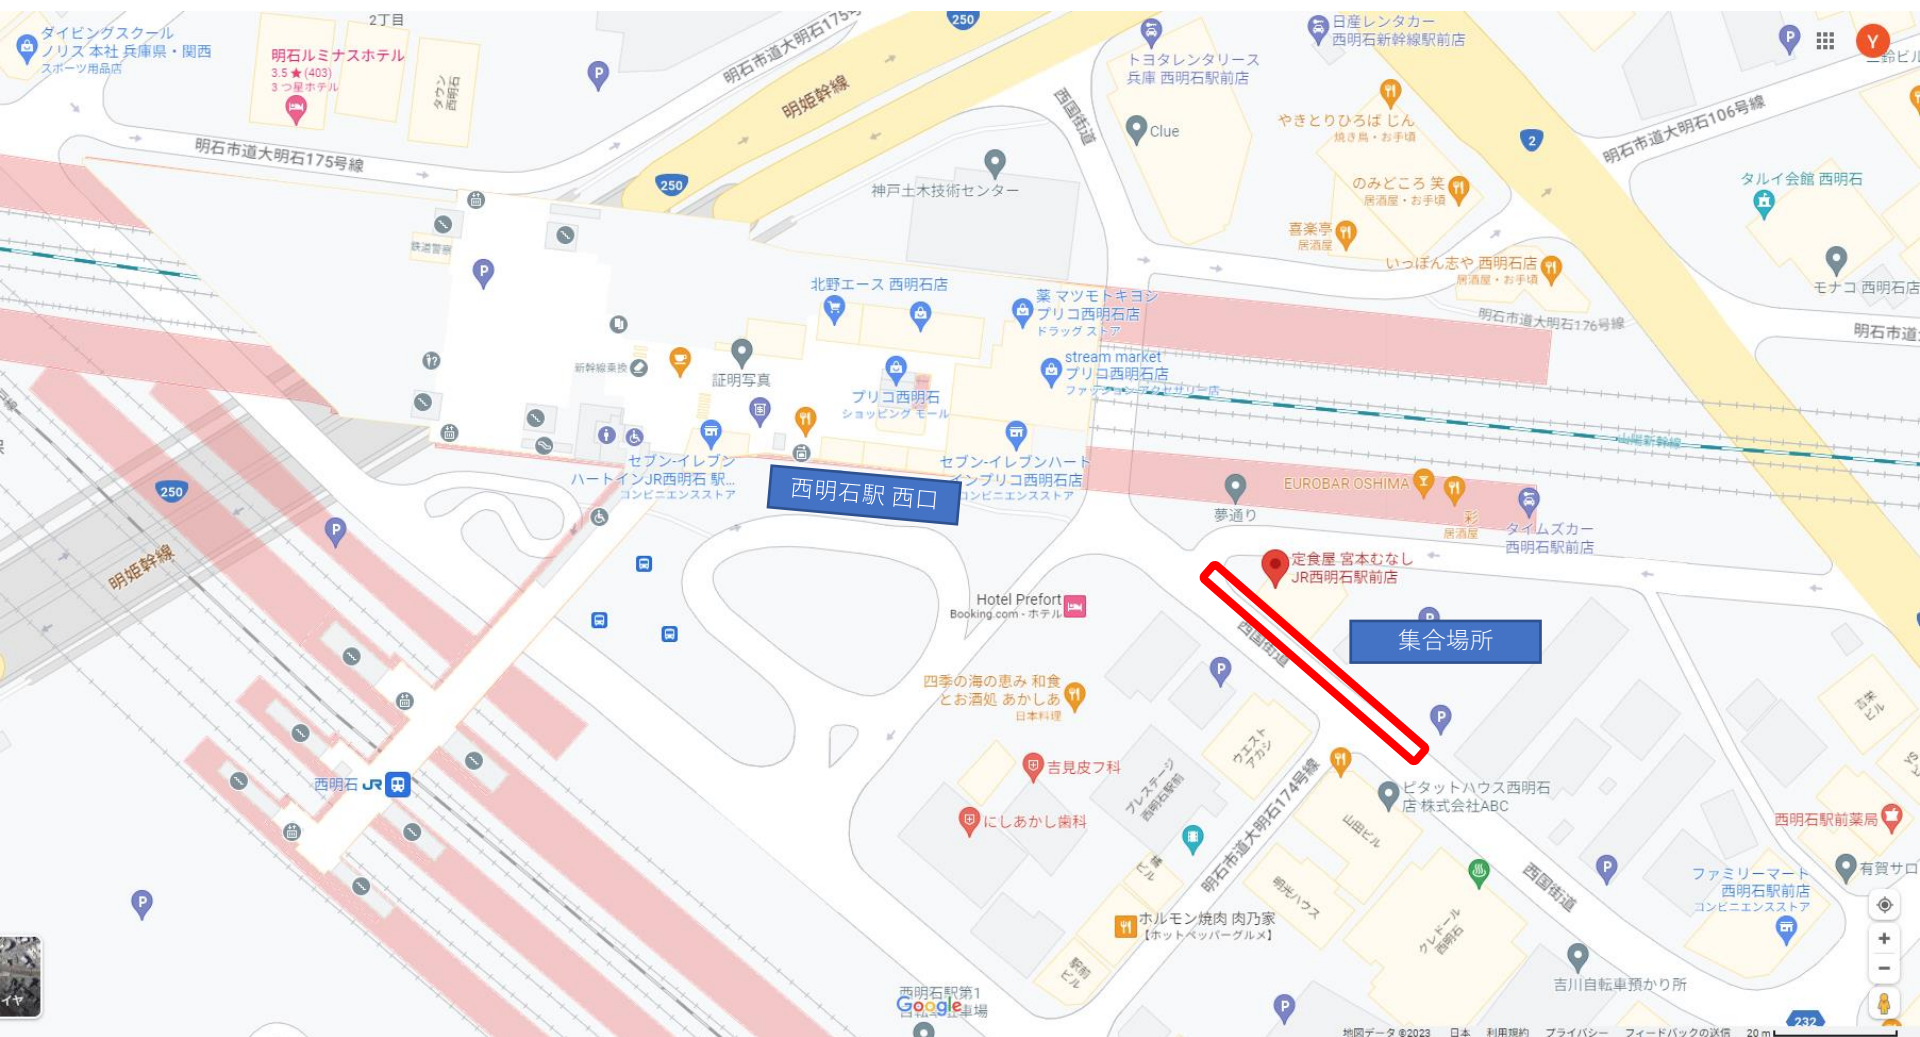

12/12 カワサキモーターズ見学会スケジュール案

時間	内容	備考
12:30	新幹線 西明石駅 西口改札近くの「宮本むなし」周辺に集合	集合前に昼食は参加者で各自手配
12:35~12:50	カワサキモーターズ(株) 本社工場に移動	タクシーにて移動
12:50	カワサキモーターズ(株) 本社工場に到着	
13:00~13:05	カワサキモーターズ(株) 様からのご挨拶	
13:05~13:10	二輪車部品委員会 青木委員長挨拶	
13:10~13:25	会社・工場概要説明、見学準備および移動	
13:25~14:30	モーターサイクルライン見学	
14:15~14:30	質疑応答	
14:30~14:35	二輪車部品委員会 委員お礼の挨拶	
14:40~14:55	JR西明石駅に移動	タクシーにて移動
15:02~15:18	JR西明石駅から神戸駅に電車移動	個別移動
15:18~15:40	カワサキワールドに移動	徒歩
15:45~16:45	カワサキワールド見学	自由見学、適宜解散

上記スケジュールが変更となった場合は速やかご案内申し上げます。

見学会の集合場所

新幹線 西明石駅の西口から徒歩3分。定食屋「宮本むなし」周辺に集合

神戸駅からカワサキワールドまでの経路 (参考)